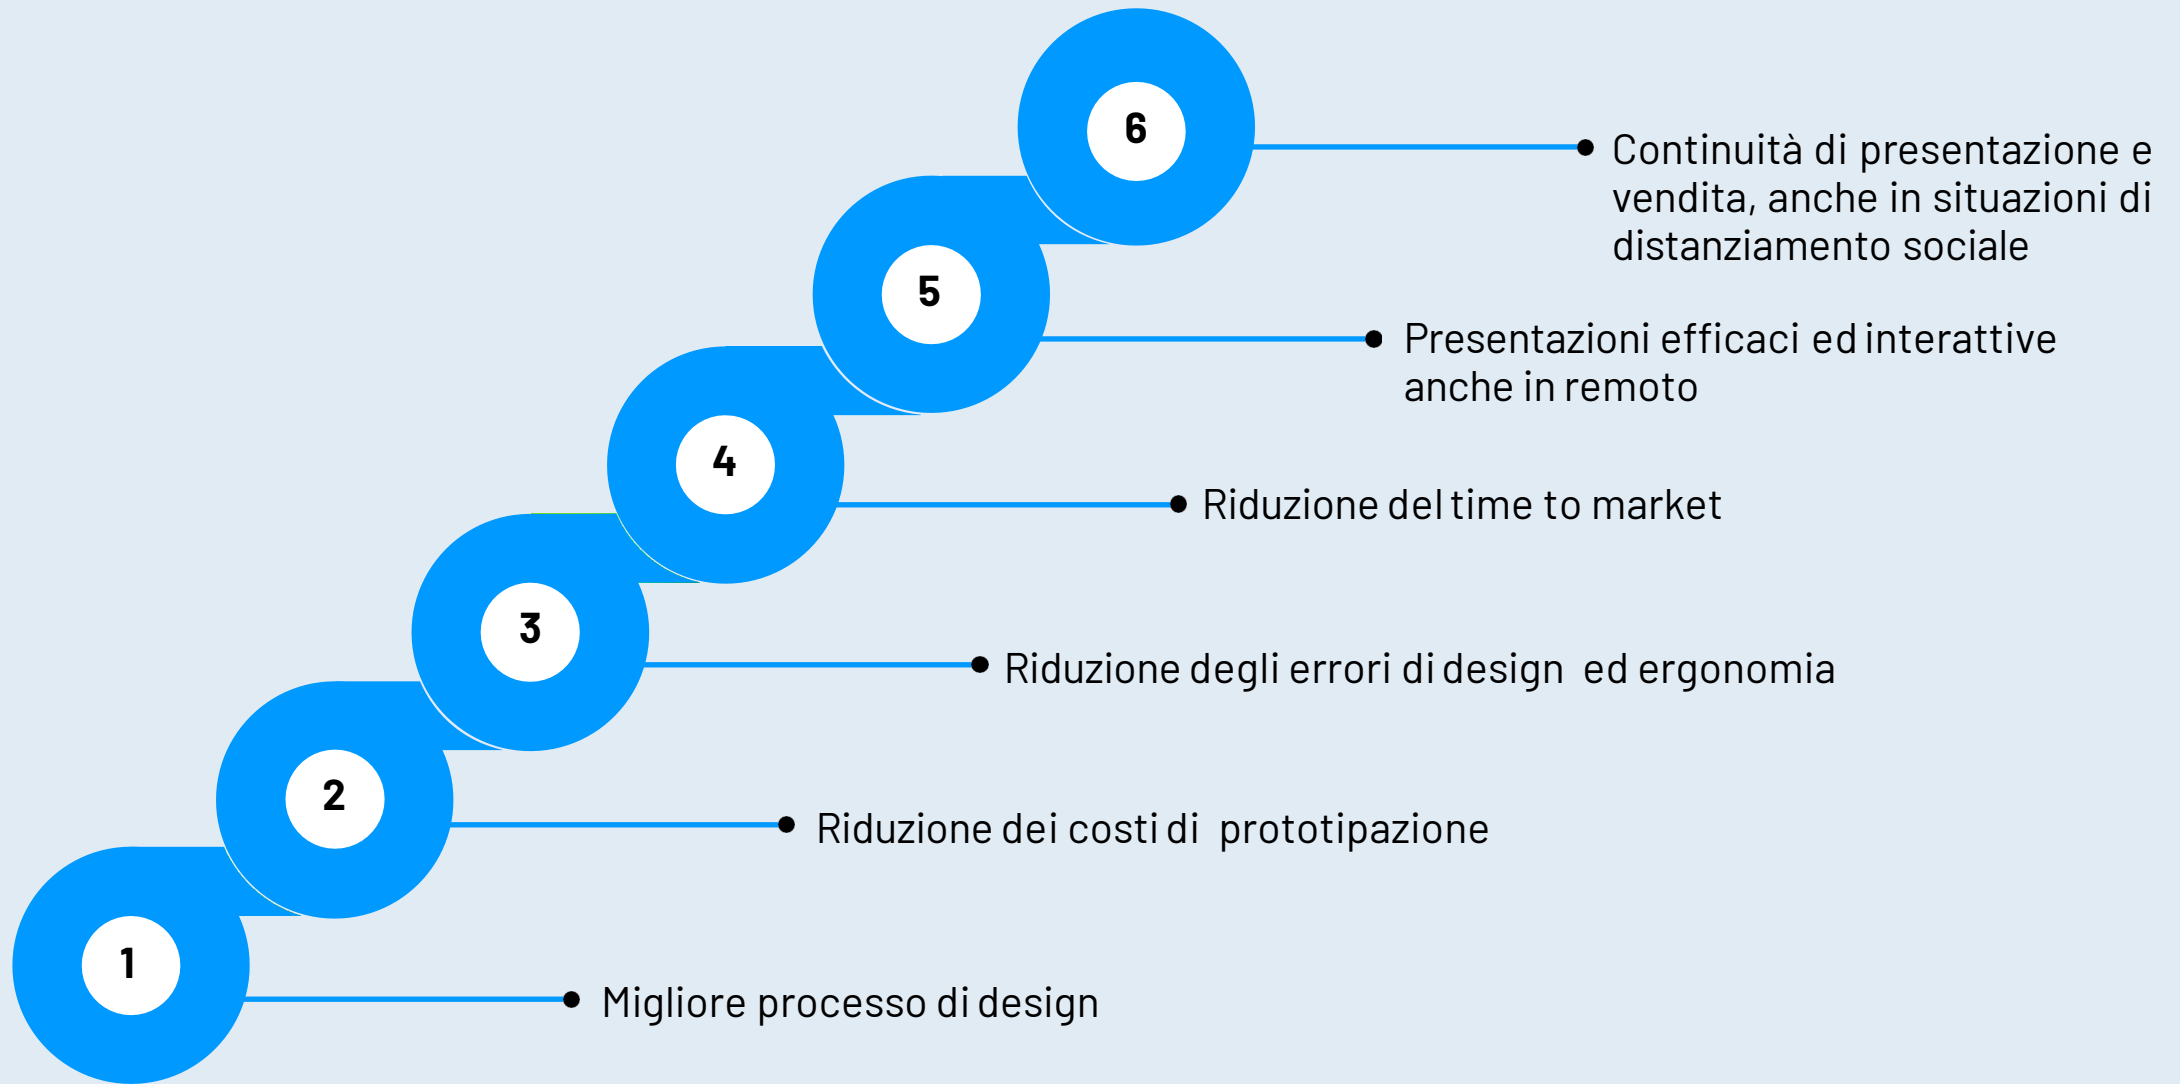

FRAMES, BENEFICI: